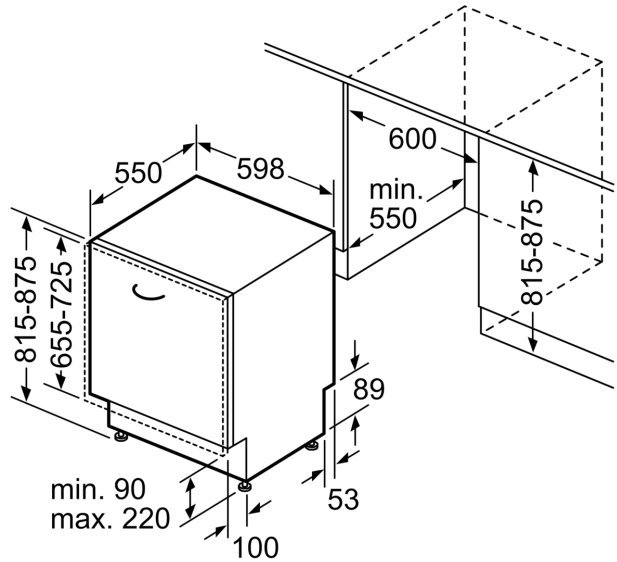

Rozmery

- rozmery spotrebiča (V x Š x H): 81.5 x 59.8 x 55 cm

¹ stupnica tried energetickej účinnosti od A po G

² spotreba energie v kWh na 100 cyklov (v programe Eco 50 °C)

³ spotreba vody v litroch na cyklus (v programe Eco 50 °C)

rozmery v mm