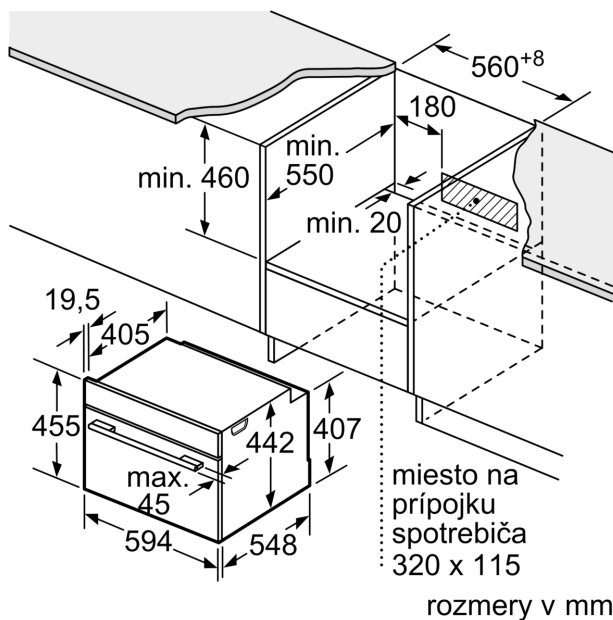

Rozmery a technické informácie

- rozmery spotrebiča (V x Š x H): 455 mm x 594 mm x 548 mm
- rozmery niky (V x Š x H): 450 mm - 455 mm x 560 mm - 568 mm x 550 mm
- "Rozmery potrebné pre zabudovanie nájdete v inštaláčnych materiáloch."

Príslušenstvo

- rošt, smaltovaný hlboký plech

Bezpečnosť a životné prostredie

- nízka teplota dverí
- CoolTouch dverka (3 KS skiel)

**Séria 8, Kompaktná zabudovateľná
rúra s mikrovlnami, 60 x 45 cm,
čierna
CMG7241B1**

Rozmery v mm

- A: 19,5 mm
- B: Priestor pre pripojenie spotrebiča
320 x 115 mm
- C: Vetranie v podstavci ≥ 200 cm²

Montáž dvoch spotrebičov nad sebou

Výmena vzduchu

A: Otvor na prívod vzduchu ≥ 200 cm²

rozmery v mm

rozmery v mm

zabudovanie s varným panelom

Pokiaľ je kompaktný spotrebič zabudovaný pod varným panelom, musí byť dodržaná nasledujúca hrúbka pracovnej dosky (príp. vrátane nosnej konštrukcie).

Typ varného panela	min. hrúbka pracovnej dosky	
	nasadený	v rovine
indukčný varný panel	42 mm	43 mm
celoplošný indukčný varný panel	52 mm	53 mm
plynový varný panel	32 mm	43 mm
elektrický varný panel	32 mm	35 mm