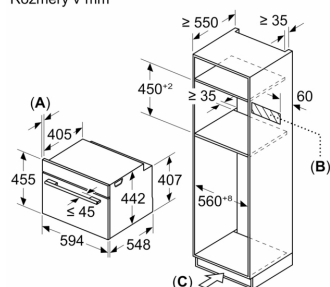

Rozmery a technické informácie

- rozmery spotrebiča (V x Š x H): 455 mm x 594 mm x 548 mm
- rozmery niky (V x Š x H): 450 mm - 455 mm x 560 mm - 568 mm x 550 mm
- "Rozmery potrebné pre zabudovanie nájdete v inštaláčnych materiáloch."

Príslušenstvo

- rošt, smaltovaný hlboký plech

Bezpečnosť a životné prostredie

- nízka teplota dverí
- CoolTouch dverka (3 KS skiel)

**Séria 8, Kompaktná zabudovateľná
rúra s mikrovlnami, 60 x 45 cm,
čierna
CMG7241B1**

Rozmery v mm

- A: 19,5 mm
- B: Priestor pre pripojenie spotrebiča
320 x 115 mm
- C: Vetranie v podstavci ≥ 200 cm²

Montáž dvoch spotrebičov nad sebou

Výmena vzduchu

A: Otvor na prívod vzduchu ≥ 200 cm²

rozmery v mm