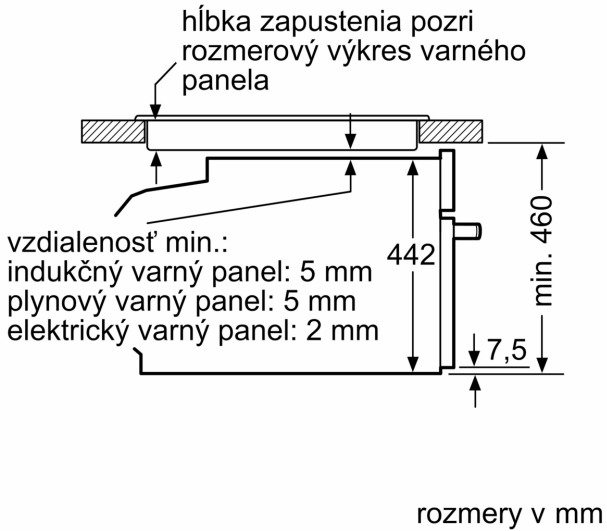

Rozmery a technické informácie

- rozmery spotrebiča (V x Š x H): 455 mm x 594 mm x 548 mm
- rozmery niky (V x Š x H): 450 mm - 455 mm x 560 mm - 568 mm x 550 mm
- "Rozmery potrebné pre zabudovanie nájdete v inštaláčnych materiáloch."

Príslušenstvo

- rošt, smaltovaný hlboký plech

Bezpečnosť a životné prostredie

- nízka teplota dverí
- CoolTouch dverka (3 KS skiel)

**Séria 8, Kompaktná zabudovateľná
rúra s mikrovlnami, 60 x 45 cm,
čierna
CMG7241B1**

Rozmery v mm

- A: 19,5 mm
- B: Priestor pre pripojenie spotrebiča
320 x 115 mm
- C: Vetranie v podstavci ≥ 200 cm²

Montáž dvoch spotrebičov nad sebou

Výmena vzduchu

A: Otvor na prívod vzduchu ≥ 200 cm²

rozmery v mm

rozmery v mm

zabudovanie s varným panelom

Pokiaľ je kompaktný spotrebič zabudovaný pod varným panelom, musí byť dodržaná nasledujúca hrúbka pracovnej dosky (príp. vrátane nosnej konštrukcie).

Typ varného panela	min. hrúbka pracovnej dosky	
	nasadený	v rovine
indukčný varný panel	42 mm	43 mm
celoplošný indukčný varný panel	52 mm	53 mm
plynový varný panel	32 mm	43 mm
elektrický varný panel	32 mm	35 mm