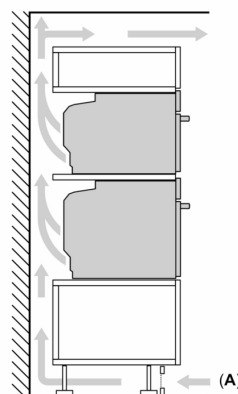

Rozmery a technické informácie

- rozmery spotrebiča (V x Š x H): 455 mm x 594 mm x 548 mm
- rozmery niky (V x Š x H): 450 mm - 455 mm x 560 mm - 568 mm x 550 mm
- "Rozmery potrebné pre zabudovanie nájdete v inštaláčnych materiáloch."

Príslušenstvo

- rošt, smaltovaný hlboký plech

Bezpečnosť a životné prostredie

- nízka teplota dverí
- CoolTouch dverka (3 KS skiel)

**Séria 8, Kompaktná zabudovateľná
rúra s mikrovlnami, 60 x 45 cm,
čierna
CMG7241B1**

Rozmery v mm

- A: 19,5 mm
- B: Priestor pre pripojenie spotrebiča
320 x 115 mm
- C: Vetranie v podstavci ≥ 200 cm²

Montáž dvoch spotrebičov nad sebou

Výmena vzduchu

A: Otvor na prívod vzduchu ≥ 200 cm²

rozmery v mm

rozmery v mm

zabudovanie s varným panelom

Pokiaľ je kompaktný spotrebič zabudovaný pod varným panelom, musí byť dodržaná nasledujúca hrúbka pracovnej dosky (príp. vrátane nosnej konštrukcie).

Typ varného panela	min. hrúbka pracovnej dosky	
	nasadený	v rovine
indukčný varný panel	42 mm	43 mm
celoplošný indukčný varný panel	52 mm	53 mm
plynový varný panel	32 mm	43 mm
elektrický varný panel	32 mm	35 mm