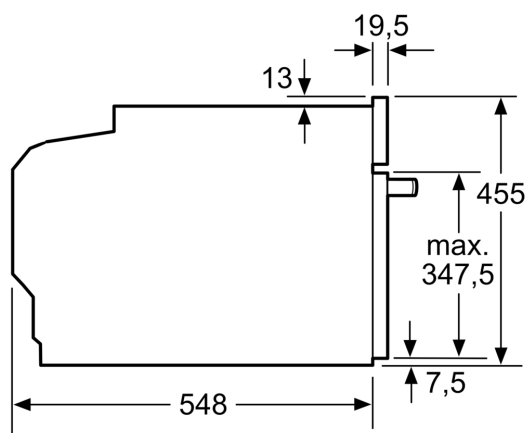

Rozmery a technické informácie

- rozmery spotrebiča (V x Š x H): 455 mm x 594 mm x 548 mm
- rozmery niky (V x Š x H): 450 mm - 455 mm x 560 mm - 568 mm x 550 mm
- "Rozmery potrebné pre zabudovanie nájdete v inštaláčnych materiáloch."

Rozmery v mm

- A: 19,5 mm
- B: Priestor pre pripojenie spotrebiča
320 x 115 mm
- C: Vetranie v podstavci ≥ 200 cm²

Montáž dvoch spotrebičov nad sebou

Výmena vzduchu

A: Otvor na prívod vzduchu ≥ 200 cm²

rozmery v mm

rozmery v mm

zabudovanie s varným panelom

Pokiaľ je kompaktný spotrebič zabudovaný pod varným panelom, musí byť dodržaná nasledujúca hrúbka pracovnej dosky (príp. vrátane nosnej konštrukcie).

Typ varného panela	min. hrúbka pracovnej dosky	
	nasadený	v rovine
indukčný varný panel	42 mm	43 mm
celoplošný indukčný varný panel	52 mm	53 mm
plynový varný panel	32 mm	43 mm
elektrický varný panel	32 mm	35 mm