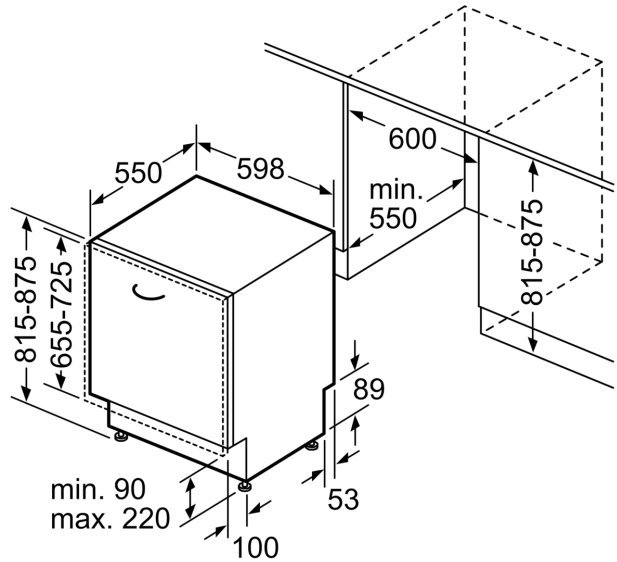

Bezpečnosť

- AquaStop: záruka značky Bosch v prípade poškodenia vodou - po celú dobu životnosti spotrebiča*
- systém šetrného umytia skla

Príslušenstvo

- vr. ochrany pracovnej dosky pred parou

Rozmery

- rozmery spotrebiča (V x Š x H): 81.5 x 59.8 x 55 cm

* záručné podmienky nájdete na <https://www.bosch-home.com/sk/servis/zaruka>

Séria 2, Plne zabudovateľná umývačka riadu, 60 cm SMV2HVX02E

rozmery v mm

⏏ zásuvka
() hodnoty s predživacou súpravou

rozmery v mm