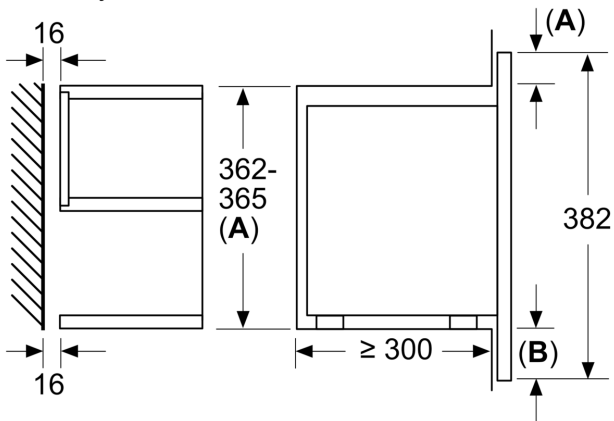

### **Rozmery a technické informácie**

- rozmery spotrebiča (V x Š x H): 382 mm x 594 mm x 318 mm
- rozmery niky (V x Š x H): 362 mm - 382 mm x 560 mm - 568 mm x 300 mm
- "Rozmery potrebné pre zabudovanie nájdete v inštaláčnych materiáloch."

**Séria 8, Zabudovateľná mikrovlnná rúra, biela**  
**BFL7221W1**

Rozmery v mm

**A:** Zadná stena voľná  
**B:** 19,5 mm

Rozmery v mm

**A:** Zadná stena voľná  
**B:** 19,5 mm

rozmery v mm

**A:** presah hore:  
výklenok 362: 6 mm  
výklenok 365: 3 mm  
**B:** presah dole: 14 mm