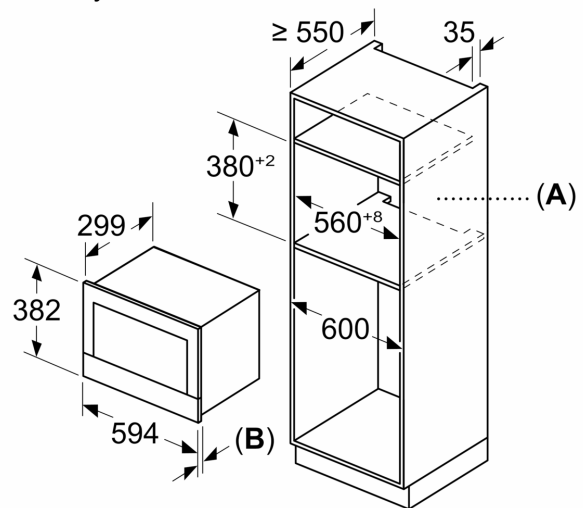

### **Technické informácie**

- dĺžka napájacieho kábla: 175 cm
- celkový príkon elektro: 1.22 kW
- napätie: 220 - 240 V
- vstavaný spotrebič do skrine o šírke 60 cm s hĺbkou min. 30 cm, pre zabudovanie do vysokej skrine

### **Rozmery a technické informácie**

- rozmery spotrebiča (V x Š x H): 382 mm x 594 mm x 318 mm
- rozmery niky (V x Š x H): 362 mm - 382 mm x 560 mm - 568 mm x 300 mm
- "Rozmery potrebné pre zabudovanie nájdete v inštaláčnych materiáloch."

**Séria 8, Zabudovateľná mikrovlnná rúra, biela**  
**BFL7221W1**

Rozmery v mm

**A:** Zadná stena voľná  
**B:** 19,5 mm

Rozmery v mm

**A:** Zadná stena voľná  
**B:** 19,5 mm

rozmery v mm

**A:** presah hore:  
výklenok 362: 6 mm  
výklenok 365: 3 mm  
**B:** presah dole: 14 mm