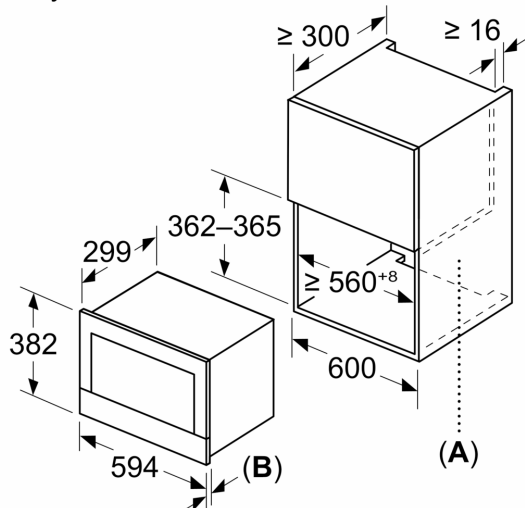

### **Technické informácie**

- dĺžka napájacieho kábla: 175 cm
- celkový príkon elektro: 1.22 kW
- napätie: 220 - 240 V
- vstavaný spotrebič do skrine o šírke 60 cm s hĺbkou min. 30 cm, pre zabudovanie do vysokej skrine

### **Rozmery a technické informácie**

- rozmery spotrebiča (V x Š x H): 382 mm x 594 mm x 318 mm
- rozmery niky (V x Š x H): 362 mm - 382 mm x 560 mm - 568 mm x 300 mm
- "Rozmery potrebné pre zabudovanie nájdete v inštaláčnych materiáloch."

**Séria 8, Zabudovateľná mikrovlnná rúra, biela**  
**BFL7221W1**

Rozmery v mm

**A:** Zadná stena voľná  
**B:** 19,5 mm

Rozmery v mm

**A:** Zadná stena voľná  
**B:** 19,5 mm

rozmery v mm

**A:** presah hore:  
výklenok 362: 6 mm  
výklenok 365: 3 mm  
**B:** presah dole: 14 mm