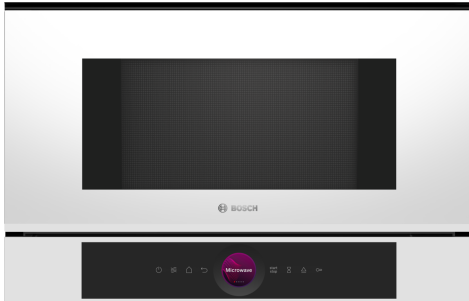

**Séria 8, Zabudovateľná mikrovlnná rúra, biela  
BFL7221W1**

HEZ6UCC0 :  
HEZG9AS00S :

**Kompaktná mikrovlnná rúra 38 cm.  
Invertorová technológia: konštantný  
mikrovlnný výkon na pozvoľný ohrev  
potravín. Funkcia Microwave Boost: rýchle  
a snadné ohrievanie.**

- **Digitálny ovládací prsteneč:** jednoduchý a inovatívny spôsob výberu nastavení rúry.
- **TFT Touchdisplay:** jednoduché ovládanie vďaka inovatívnemu digitálnemu ovládacímu prstencu a TFT dotykovej obrazovke.
- **AutoPilot7:** každé jedlo je spravované 7 vopred nastavenými autoprogrammi.
- **Vnútro z nehrdzavejúcej ocele:** ľahko sa čistí vďaka hladkému povrchu a žiadnym ostrým hranám.
- **Cleaning Assistance:** ušetrí vám námahu pri čistení rúry.

## **Séria 8, Zabudovateľná mikrovlnná rúra, biela BFL7221W1**

**Kompaktná mikrovlnná rúra 38 cm.  
Invertorová technológia: konštantný mikrovlnný výkon na pozvoľný ohrev potravín. Funkcia Microwave Boost: rýchle a snadné ohrievanie.**

### **Design**

- nerezový vnútorný priestor, sklenené dno
- ovládanie TouchControl
- ovládanie pomocou senzorových tlačidiel