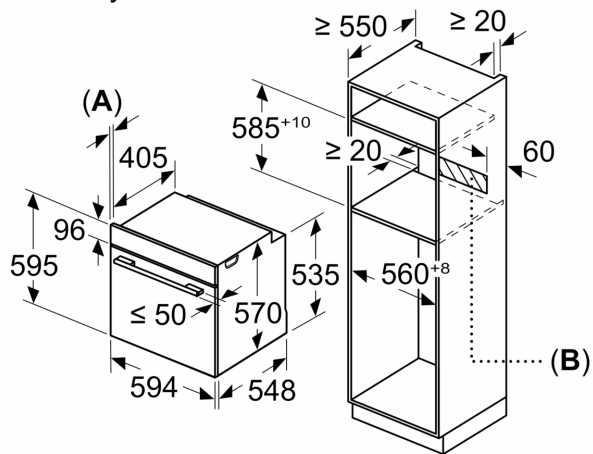

Technické informácie

- dĺžka napájacieho kábla: 120 cm
- napätie: 220 - 240 V
- celkový príkon elektro: 3.6 kW
- trieda spotreby energie (podľa normy EU 65/2014): A
- spotreba energie na cyklus pri konvenčnom ohreve: 0.99 kWh (na stupnici triedy energetickej účinnosti od A+++ do D) spotreba energie na cyklus v režime cirkulácie vzduchu: 0.81 kWh
- počet priestorov na pečenie: 1 zdroj tepla: elektrina objem priestoru na pečenie: 71 l

Rozmery a technické informácie

- rozmery spotrebica (V x Š x H): 595 mm x 594 mm x 548 mm
- rozmery niky (V x Š x H): 585 mm - 595 mm x 560 mm - 568 mm x 550 mm
- "Rozmery potrebné pre zabudovanie nájdete v inštaláčnych materiáloch."
- Odporúčame vám vybrať si doplnkové produkty v rámci radu SER6, aby bola zaručená optimálna dizajnová kombinácia všetkých vstavaných spotrebičov.

Séria 6, Zabudovateľná rúra na pečenie, 60 x 60 cm, Nerez HBG5780S6

Rozmery v mm

A: 19,5 mm
B: Priestor pre pripojenie spotrebiča 320 x 115 mm

zabudovanie s varným panelom