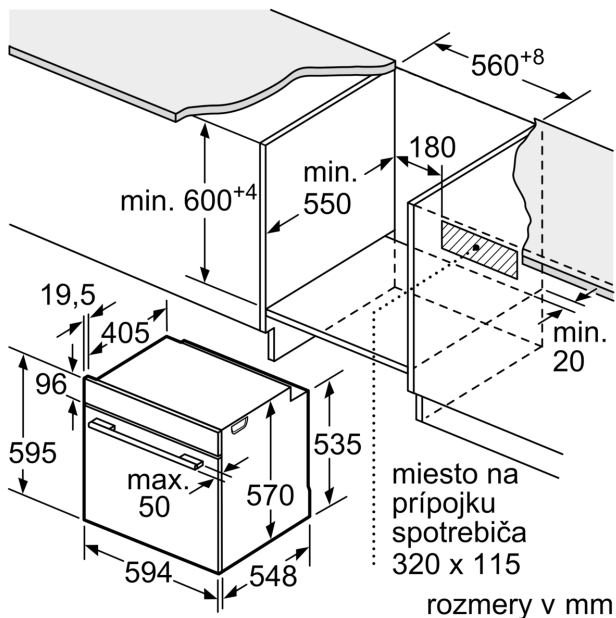

Príslušenstvo

- rošt, smaltovaný hlboký plech, smaltovaný plech

Bezpečnosť a životné prostredie

- nízka teplota dverí
- nízka teplota dvierok rúry v priebehu pyrolytického čistenia
- elektronický zámok dverí
- detská poistka bezpečnostné vypínanie ukazovateľ zvyškového tepla spínač kontaktu dverí

Technické informácie

- dĺžka napájacieho kábla: 120 cm
- napätie: 220 - 240 V
- celkový príkon elektro: 3.6 kW
- trieda spotreby energie (podľa normy EU 65/2014): A
- spotreba energie na cyklus pri konvenčnom ohreve: 0.99 kWh (na stupnici triedy energetickej účinnosti od A+++ do D) spotreba energie na cyklus v režime cirkulácie vzduchu: 0.81 kWh
- počet priestorov na pečenie: 1 zdroj tepla: elektrina objem priestoru na pečenie: 71 l

Rozmery a technické informácie

- rozmery spotrebica (V x Š x H): 595 mm x 594 mm x 548 mm
- rozmery niky (V x Š x H): 585 mm - 595 mm x 560 mm - 568 mm x 550 mm
- "Rozmery potrebné pre zabudovanie nájdete v inštaláčnych materiáloch."
- Odporúčame vám vybrať si doplnkové produkty v rámci radu SER6, aby bola zaručená optimálna dizajnová kombinácia všetkých vstavaných spotrebičov.

Séria 6, Zabudovateľná rúra na pečenie, 60 x 60 cm, Nerez HBG5780S6

Rozmery v mm

A: 19,5 mm
B: Priestor pre pripojenie spotrebiča 320 x 115 mm

zabudovanie s varným panelom