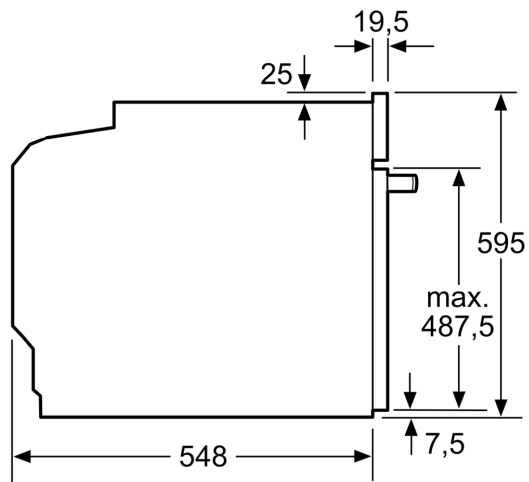

Technické informácie

- dĺžka napájacieho kábla: 120 cm
- napätie: 220 - 240 V
- celkový príkon elektro: 3.6 kW
- trieda spotreby energie (podľa normy EU 65/2014): A
- spotreba energie na cyklus pri konvenčnom ohreve: 0.99 kWh (na stupnici triedy energetickej účinnosti od A+++ do D) spotreba energie na cyklus v režime cirkulácie vzduchu: 0.81 kWh
- počet priestorov na pečenie: 1 zdroj tepla: elektrina objem priestoru na pečenie: 71 l

Rozmery a technické informácie

- rozmery spotrebica (V x Š x H): 595 mm x 594 mm x 548 mm
- rozmery niky (V x Š x H): 585 mm - 595 mm x 560 mm - 568 mm x 550 mm
- "Rozmery potrebné pre zabudovanie nájdete v inštaláčnych materiáloch."
- Odporúčame vám vybrať si doplnkové produkty v rámci radu SER6, aby bola zaručená optimálna dizajnová kombinácia všetkých vstavaných spotrebičov.

Séria 6, Zabudovateľná rúra na pečenie, 60 x 60 cm, Nerez HBG5780S6

Rozmery v mm

A: 19,5 mm
B: Priestor pre pripojenie spotrebiča 320 x 115 mm

zabudovanie s varným panelom