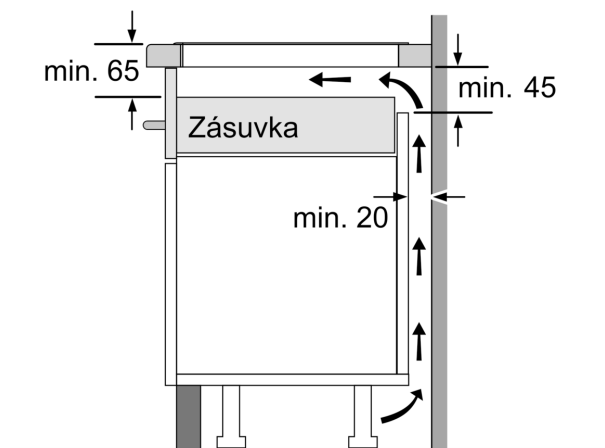

#### Inštalácia

- rozmery spotrebiča (V x Š x H): 51 x 816 x 527 mm
- rozmery pre vstavanie (V x Š x H): 51 x 750 x 490 - 500 mm
- min. hrúbka pracovnej dosky: 16 mm
- príkon: 7.4 kW
- PowerManagement: v prípade potreby obmedzí maximálny výkon (závisí na poistkovej ochrane elektrickej inštalácie).
- pripojovací kábel: 1.1 m, pripojovací kábel súčasťou balenia

#### Príslušenstvo

- vyrovnávacia lišta 750-780 mm je súčasťou

**Séria 8, Indukčná varná doska, 80 cm, Čierna, inštalácia na pracovnú dosku s rámčekom PXY875KW1E**

① Je potrebné počítať s vetracou štrbinou

rozmery v mm

① Je potrebné počítať s vetracou štrbinou

rozmery v mm

rozmery v mm

- A: Minimálna vzdialenosť od výrezu na varnú dosku k stene.
- B: Hĺbka zapustenia
- C: Voľný priestor medzi povrchom pracovnej dosky a hornou časťou prednej časti rúry musí byť 30 mm. Pozrite si požiadavky na priestor na rúru.

rozmery v mm