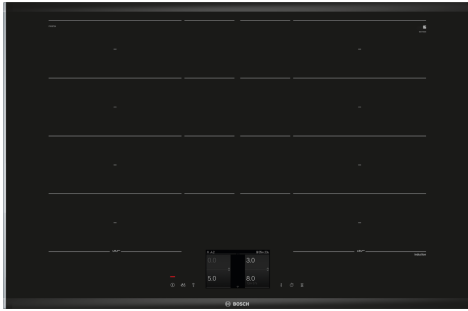

**Séria 8, Indukčná varná doska, 80 cm, Čierna, inštalácia na pracovnú dosku s rámčekom  
PXY875KW1E**

HEZ32WA00 Beždrôtová teplotná sonda, HEZ390011 Nerezový pekáč, HEZ390012 Nástavec pre varenie v pare, HEZ390090 Wok panvica s mriežkou a pokrievkou, HEZ390210 Pánvica 15 cm, HEZ390220 Pánvica 19 cm, HEZ390230 Pánvica 21cm, HEZ390250 Systémová panvica pre senzory pečenia, HEZ39050 Beždrôtový senzor PerfectCook, HEZ390512 TeppanYaki, HEZ390522 Grilovací plát, HEZ394301 Spojovacia lišta pre rad Domino, HEZ9CF240 Panvica na pečenie, 24cm Ø, HEZ9CF280 Panvica na pečenie, Ø 28 cm, HEZ9ES100 Varič na espresso, HEZ9FE280 Panvica na pečenie Ø 18 / 28 cm, HEZ9FF010 Kuchynský riad pre varné zóny Flex, HEZ9FF030 Kuchynský riad pre varné zóny Flex, 3 ks, HEZ9FF040 Kuchynský riad pre varné zóny Flex, 4 ks, HEZ9SE040 4-dielna sada riadu, HEZ9SE060 6 dielna sada riadu, HEZ9TY010 Teppan Yaki, HZ390011 Nerezový pekáč

**Varná zóna FlexIndukcia: na varnú zónu môžete umiestniť viac hrncov alebo väčší pekáč kdekoľvek na flexibilnú varnú zónu.**

- **TFT dotykový displej:** jednoduchá navigácia vďaka prehľadnému textu a živým farbám.
- **Rozšírená FlexZone:** maximálny priestor na varnej doske pre veľký riad.
- **PerfectCook ready:** teplotný senzor zabráni prekypeniu a prevareniu vďaka precíznej kontrole teploty počas procesu varenia (teplotný senzor je možné dokúpiť dodatočne).
- **PerfectFry:** pripálené jedlo bude odteraz minulosťou!
- **Assist:** automatické nastavenie optimálneho stupňa výkonu a času varenia pre množstvo jedál.