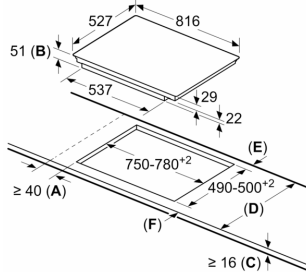

#### Inštalácia

- rozmery spotrebiča (V x Š x H): 51 x 816 x 527 mm
- rozmery pre vstavanie (V x Š x H): 51 x 750 x 490 - 500 mm
- min. hrúbka pracovnej dosky: 16 mm
- príkon: 7.4 kW
- PowerManagement: v prípade potreby obmedzí maximálny výkon (závisí na poistkovej ochrane elektrickej inštalácie).
- pripojovací kábel: 1.1 m, pripojovací kábel súčasťou balenia

#### Príslušenstvo

- vyrovnávacia lišta 750-780 mm je súčasťou

**Séria 8, Indukčná varná doska, 80 cm, Čierna, inštalácia na pracovnú dosku s rámčekom PXY875KW1E**

① Je potrebné počítať s vetracou štrbinou

rozmery v mm

① Je potrebné počítať s vetracou štrbinou

rozmery v mm

rozmery v mm

- A: Minimálna vzdialenosť od výrezu na varnú dosku k stene.
- B: Hĺbka zapustenia
- C: Voľný priestor medzi povrchom pracovnej dosky a hornou časťou prednej časti rúry musí byť 30 mm. Pozrite si požiadavky na priestor na rúru.

rozmery v mm