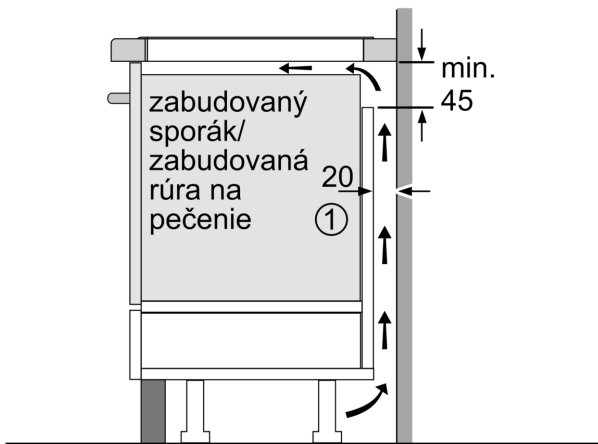

Séria 8, Indukčná varná doska, 80 cm, Čierna, inštalácia na pracovnú dosku s rámčekom PXY875KW1E

① Je potrebné počítať s vetracou štrbinou

rozmery v mm