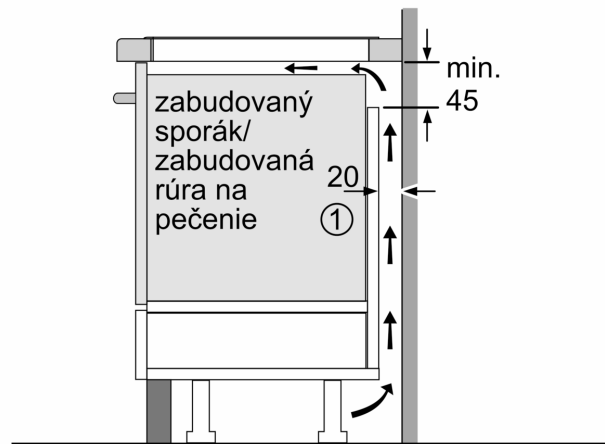

#### Inštalácia

- rozmery spotrebiča (V x Š x H): 51 x 816 x 527 mm
- rozmery pre vstavanie (V x Š x H): 51 x 750 x 490 - 500 mm
- min. hrúbka pracovnej dosky: 16 mm
- príkon: 7.4 kW
- PowerManagement: v prípade potreby obmedzí maximálny výkon (závisí na poistkovej ochrane elektrickej inštalácie).
- pripojovací kábel: 1.1 m, pripojovací kábel súčasťou balenia

#### Príslušenstvo

- vyrovnávacia lišta 750-780 mm je súčasťou

**Séria 8, Indukčná varná doska, 80 cm, Čierna, inštalácia na pracovnú dosku s rámčekom PXY875KW1E**

① Je potrebné počítať s vetracou štrbinou

rozmery v mm

① Je potrebné počítať s vetracou štrbinou

rozmery v mm

rozmery v mm

- A: Minimálna vzdialenosť od výrezu na varnú dosku k stene.
- B: Hĺbka zapustenia
- C: Voľný priestor medzi povrchom pracovnej dosky a hornou časťou prednej časti rúry musí byť 30 mm. Pozrite si požiadavky na priestor na rúru.