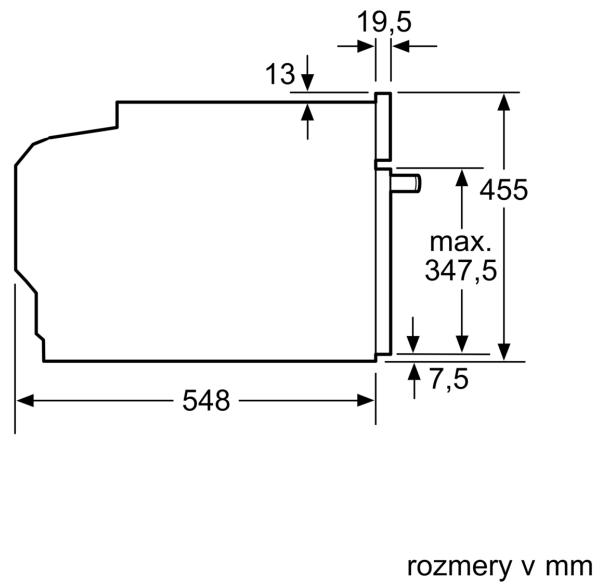

**Séria 8, Zabudovateľná parná rúra,
60 x 45 cm, čierna
CDG634AB0**