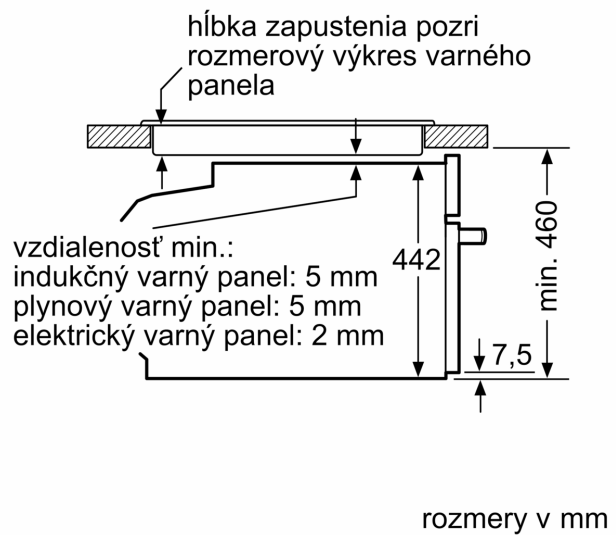

Technické informácie

- dĺžka napájacieho kábla: 150 cm
- napätie: 220 - 240 V
- celkový príkon elektro: 1.75 kW

Rozmery a technické informácie

- rozmery spotrebica (V x Š x H): 455 mm x 594 mm x 548 mm
- rozmery niky (V x Š x H): 450 mm - 455 mm x 560 mm - 568 mm x 550 mm
- "Rozmery potrebné pre zabudovanie nájdete v inštalačných

**Séria 8, Zabudovateľná parná rúra,
60 x 45 cm, čierna
CDG634AB0**

zabudovanie s varným panelom

Pokiaľ je kompaktný spotrebič zabudovaný pod varným panelom, musí byť dodržaná nasledujúca hrúbka pracovnej dosky (príp. vrátane nosnej konštrukcie).