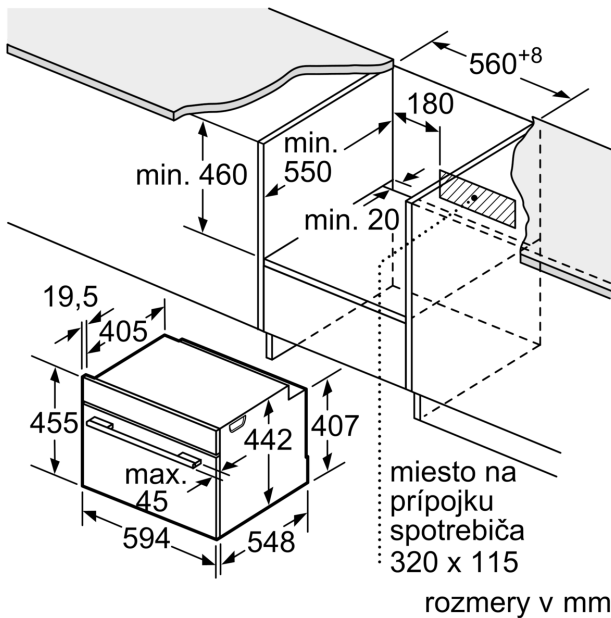

**Séria 8, Zabudovateľná parná rúra,
60 x 45 cm, čierna
CDG634AB0**