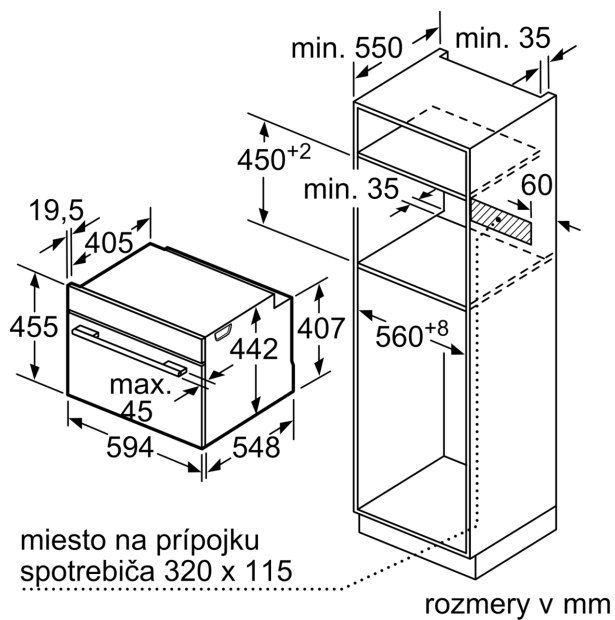

**Séria 8, Zabudovateľná parná rúra,
60 x 45 cm, čierna
CDG634AB0**