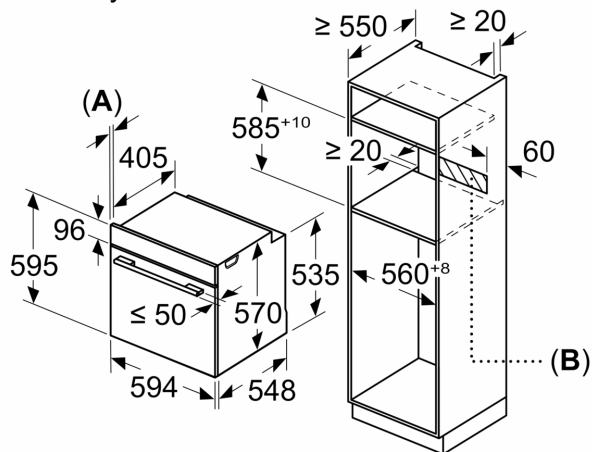

#### Technické informácie

- dĺžka napájacieho kábla: 120 cm
- napätie: 220 - 240 V
- celkový príkon elektro: 3.6 kW
- trieda spotreby energie (podľa normy EU 65/2014): A
- spotreba energie na cyklus pri konvenčnom ohreve: 0.99 kWh (na stupnici triedy energetickej účinnosti od A+++ do D) spotreba energie na cyklus v režime cirkulácie vzduchu: 0.81 kWh
- počet priestorov na pečenie: 1 zdroj tepla: elektrina objem priestoru na pečenie: 71 l

#### Rozmery a technické informácie

- rozmery spotrebica (V x Š x H): 595 mm x 594 mm x 548 mm
- rozmery niky (V x Š x H): 585 mm - 595 mm x 560 mm - 568 mm x 550 mm
- "Rozmery potrebné pre zabudovanie nájdete v inštalračných materiáloch."
- Odporúčame vám vybrať si doplnkové produkty v rámci radu SER6, aby bola zaručená optimálna dizajnová kombinácia všetkých vstavaných spotrebičov.

**Séria 6, Zabudovateľná rúra na pečenie, 60 x 60 cm, Nerez HBG5780S0**

Rozmery v mm

**A:** 19,5 mm

**B:** Priestor pre pripojenie spotrebiča 320 x 115 mm

zabudovanie s varným panelom