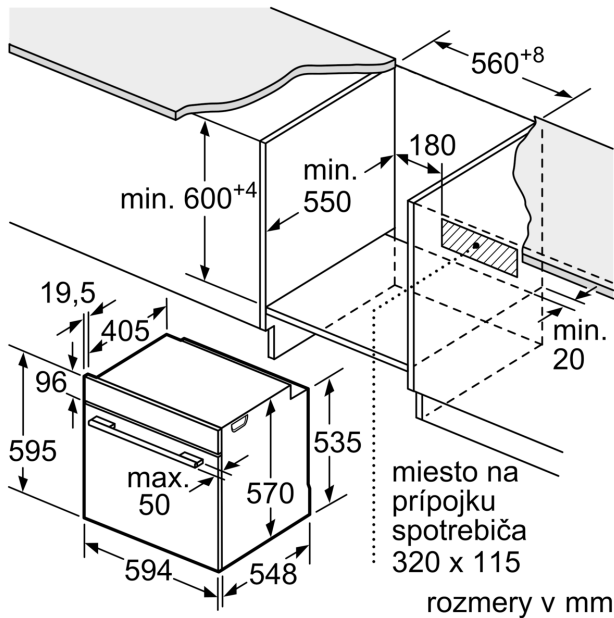

#### Technické informácie

- dĺžka napájacieho kábla: 120 cm
- napätie: 220 - 240 V
- celkový príkon elektro: 3.6 kW
- trieda spotreby energie (podľa normy EU 65/2014): A
- spotreba energie na cyklus pri konvenčnom ohreve: 0.99 kWh (na stupnici triedy energetickej účinnosti od A+++ do D) spotreba energie na cyklus v režime cirkulácie vzduchu: 0.81 kWh
- počet priestorov na pečenie: 1 zdroj tepla: elektrina objem priestoru na pečenie: 71 l

#### Rozmery a technické informácie

- rozmery spotrebica (V x Š x H): 595 mm x 594 mm x 548 mm
- rozmery niky (V x Š x H): 585 mm - 595 mm x 560 mm - 568 mm x 550 mm
- "Rozmery potrebné pre zabudovanie nájdete v inštalračných materiáloch."
- Odporúčame vám vybrať si doplnkové produkty v rámci radu SER6, aby bola zaručená optimálna dizajnová kombinácia všetkých vstavaných spotrebičov.

**Séria 6, Zabudovateľná rúra na pečenie, 60 x 60 cm, Nerez HBG5780S0**

Rozmery v mm

**A:** 19,5 mm

**B:** Priestor pre pripojenie spotrebiča 320 x 115 mm

zabudovanie s varným panelom