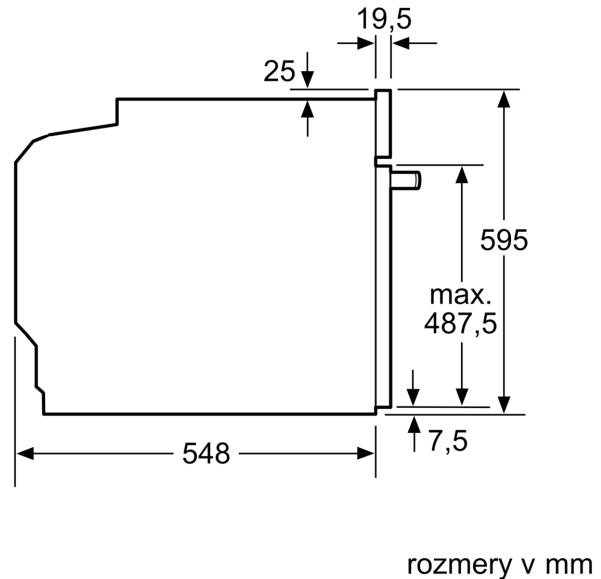

#### Technické informácie

- dĺžka napájacieho kábla: 120 cm
- napätie: 220 - 240 V
- celkový príkon elektro: 3.6 kW
- trieda spotreby energie (podľa normy EU 65/2014): A
- spotreba energie na cyklus pri konvenčnom ohreve: 0.99 kWh (na stupnici triedy energetickej účinnosti od A+++ do D) spotreba energie na cyklus v režime cirkulácie vzduchu: 0.81 kWh
- počet priestorov na pečenie: 1 zdroj tepla: elektrina objem priestoru na pečenie: 71 l

#### Rozmery a technické informácie

- rozmery spotrebica (V x Š x H): 595 mm x 594 mm x 548 mm
- rozmery niky (V x Š x H): 585 mm - 595 mm x 560 mm - 568 mm x 550 mm
- "Rozmery potrebné pre zabudovanie nájdete v inštalračných materiáloch."
- Odporúčame vám vybrať si doplnkové produkty v rámci radu SER6, aby bola zaručená optimálna dizajnová kombinácia všetkých vstavaných spotrebičov.

**Séria 6, Zabudovateľná rúra na pečenie, 60 x 60 cm, Nerez HBG5780S0**

Rozmery v mm

**A:** 19,5 mm

**B:** Priestor pre pripojenie spotrebiča 320 x 115 mm

zabudovanie s varným panelom