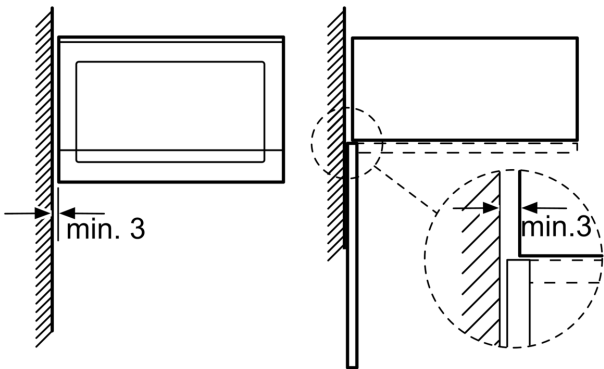

#### Technické informácie

- dĺžka napájacieho kábla: 130 cm
- celkový príkon elektro: 1.27 kW
- napätie: 220 - 230 V
- vstavaný spotrebič do skrine o šírke 60 cm s hĺbkou min. 30 cm, pre zabudovanie do vysokej skrine

#### Rozmery a technické informácie

- rozmery spotrebica (V x Š x H): 382 mm x 594 mm x 317 mm
- rozmery niky (V x Š x H): 362 mm - 365 mm x 560 mm - 568 mm x 300 mm
- "Rozmery potrebné pre zabudovanie nájdete v inštalačných materiáloch."

**Séria 6, Zabudovateľná mikrovlnná rúra, čierna**  
**BFL524MB0**

Mikrovlnná rúra  
 Zabudovanie do rohu

Rozmery v mm

\* 20 mm pre kovovú čelnú stranu

rozmery v mm

rozmery v mm

**A:** 20 mm pre kovovú čelnú stranu  
**B:** Zadná stena voľná