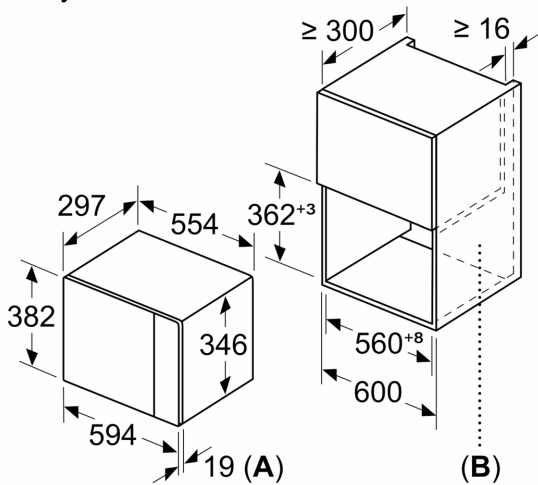

#### Rozmery a technické informácie

- rozmery spotrebica (V x Š x H): 382 mm x 594 mm x 317 mm
- rozmery niky (V x Š x H): 362 mm - 365 mm x 560 mm - 568 mm x 300 mm
- "Rozmery potrebné pre zabudovanie nájdete v inštalačných materiáloch."

**Séria 6, Zabudovateľná mikrovlnná rúra, čierna**  
**BFL524MB0**

Mikrovlnná rúra  
 Zabudovanie do rohu

Rozmery v mm

\* 20 mm pre kovovú čelnú stranu

rozmery v mm

rozmery v mm

**A:** 20 mm pre kovovú čelnú stranu  
**B:** Zadná stena voľná

rozmery v mm