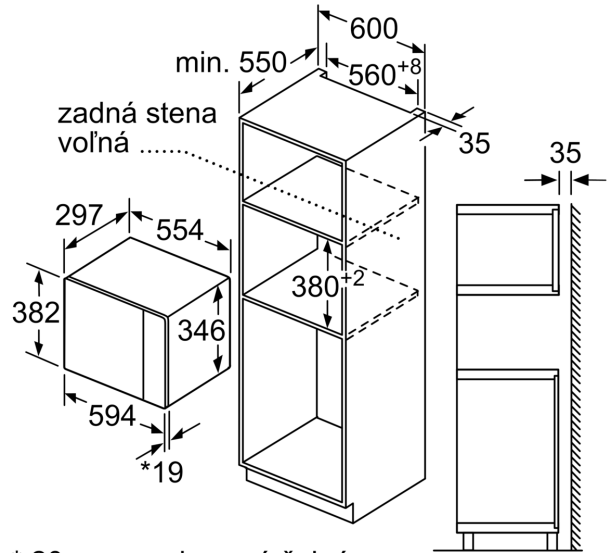

#### Technické informácie

- dĺžka napájacieho kábla: 130 cm
- celkový príkon elektro: 1.27 kW
- napätie: 220 - 230 V
- vstavaný spotrebič do skrine o šírke 60 cm s hĺbkou min. 30 cm, pre zabudovanie do vysokej skrine

#### Rozmery a technické informácie

- rozmery spotrebica (V x Š x H): 382 mm x 594 mm x 317 mm
- rozmery niky (V x Š x H): 362 mm - 365 mm x 560 mm - 568 mm x 300 mm
- "Rozmery potrebné pre zabudovanie nájdete v inštalačných materiáloch."

**Séria 6, Zabudovateľná mikrovlnná rúra, čierna**  
**BFL524MB0**

Mikrovlnná rúra  
 Zabudovanie do rohu

Rozmery v mm

\* 20 mm pre kovovú čelnú stranu

rozmery v mm

rozmery v mm

**A:** 20 mm pre kovovú čelnú stranu  
**B:** Zadná stena voľná

rozmery v mm