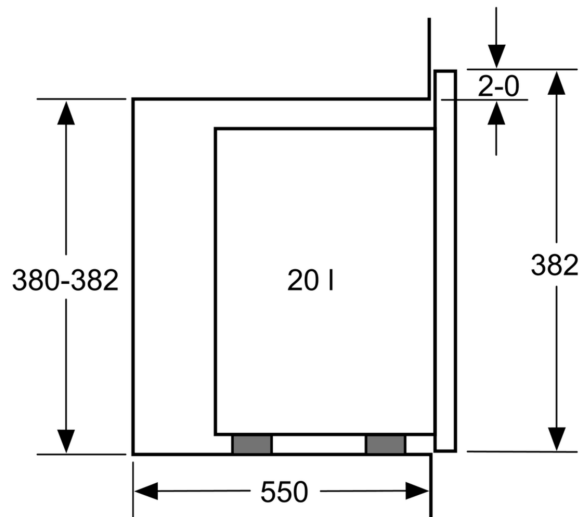

#### Technické informácie

- dĺžka napájacieho kábla: 130 cm
- celkový príkon elektro: 1.27 kW
- napätie: 220 - 230 V
- vstavaný spotrebič do skrine o šírke 60 cm s hĺbkou min. 30 cm, pre zabudovanie do vysokej skrine

#### Rozmery a technické informácie

- rozmery spotrebica (V x Š x H): 382 mm x 594 mm x 317 mm
- rozmery niky (V x Š x H): 362 mm - 365 mm x 560 mm - 568 mm x 300 mm
- "Rozmery potrebné pre zabudovanie nájdete v inštalačných materiáloch."

**Séria 6, Zabudovateľná mikrovlnná rúra, čierna**  
**BFL524MB0**

Mikrovlnná rúra  
 Zabudovanie do rohu

Rozmery v mm

\* 20 mm pre kovovú čelnú stranu

rozmery v mm

rozmery v mm

**A:** 20 mm pre kovovú čelnú stranu  
**B:** Zadná stena voľná

rozmery v mm