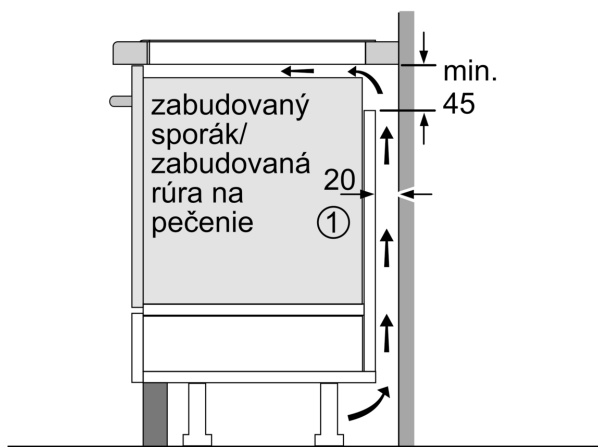

Označenie produktového radu: sklokeramická varná zóna
 Konštrukcia: zabudovateľné
 Zdroj energie: elektrický
 Počet varných zón, ktoré možno použiť súčasne:4
 Požadovaná veľkosť otvoru na inštaláciu (v x š x h): ...51 x 560-560 x 490-500 mm
 Šírka:592 mm
 Rozmery spotrebiča: 51 x 592 x 522 mm
 Rozmery zabaleného spotrebiča:130 x 750 x 600 mm
 Hmotnosť netto: 12.3 kg
 Hmotnosť brutto: 14.6 kg
 Ukazovateľ zvyškového tepla: áno
 Umiestnenie ovládacieho panela: vpredu
 Základný materiál povrchu: sklokeramika
 Materiál povrchu: čierna
 Dĺžka prívodného kábla: 110.0 cm
 EAN: 4242005394111
 Napätie:220-240 V
 Frekvencia:50; 60 Hz

Inštalácia

- rozmery spotrebiča (V x Š x H): 51 x 592 x 522 mm
- rozmery pre vstavenie (V x Š x H): 51 x 560 x 490 - 500 mm
- min. hrúbka pracovnej dosky: 16 mm
- príkon: 7.4 kW
- PowerManagement: v prípade potreby obmedzí maximálny výkon (závisí na poistkovej ochrane elektrickej inštalácie)

**Séria 6, Indukčná varná doska, 60 cm, čierna, inštalácia na pracovnú dosku bez rámečka
PIX631HC1E**

Rozmery v mm

Rozmery v mm

A: Min. vzdialenosť medzi výrezom sporáka a stenou

B: Vzdialenosť medzi povrchom pracovnej dosky a hornou hranou prednej časti rúry musí byť 30 mm

A: Hĺbka zapustenia

① Je potrebné počítať s vetracou štrbinou

rozmery v mm

Rozmery v mm

①
Je potrebné počítať
s vetracou štrbinou.

Rozmery v mm