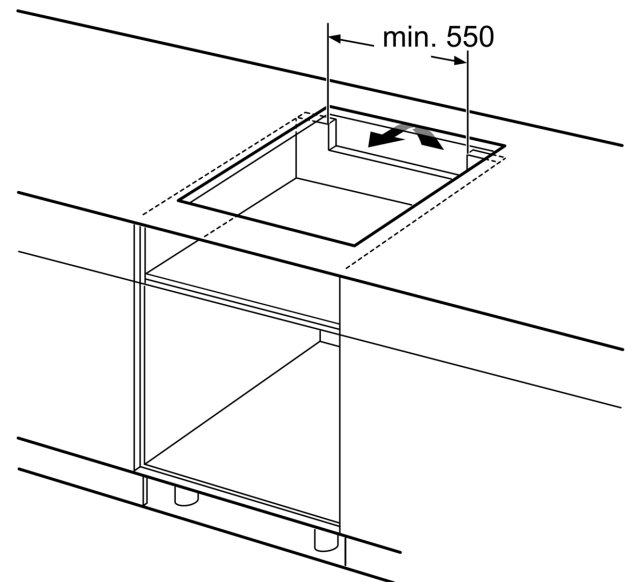

Inštalácia

- rozmery spotrebiča (V x Š x H): 51 x 592 x 522 mm
- rozmery pre vstavenie (V x Š x H): 51 x 560 x 490 - 500 mm
- min. hrúbka pracovnej dosky: 16 mm
- príkon: 7.4 kW
- PowerManagement: v prípade potreby obmedzí maximálny výkon (závisí na poistkovej ochrane elektrickej inštalácie)

**Séria 6, Indukčná varná doska, 60 cm, čierna, inštalácia na pracovnú dosku bez rámečka
PIX631HC1E**

Rozmery v mm

Rozmery v mm

A: Min. vzdialenosť medzi výrezom sporáka a stenou

B: Vzdialenosť medzi povrchom pracovnej dosky a hornou hranou prednej časti rúry musí byť 30 mm

Pozri priestorové požiadavky rúry

Pracovná doska, do ktorej sa varný panel inštaluje, musí vydržať záťaž asi 60 kg. V prípade potreby je nutné použiť zodpovedajúcu spodnú konštrukciu

C	D	E
585-600	50	≥ 35
> 600	≥ 50	≥ 50

A: Hĺbka zapustenia

① Je potrebné počítať s vetracou štrbinou

rozmery v mm

Rozmery v mm

①
Je potrebné počítať
s vetracou štrbinou.

Rozmery v mm