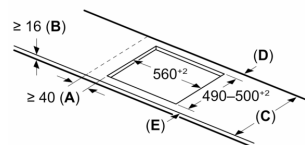

Inštalácia

- rozmery spotrebiča (V x Š x H): 51 x 592 x 522 mm
- rozmery pre vstavenie (V x Š x H): 51 x 560 x 490 - 500 mm
- min. hrúbka pracovnej dosky: 16 mm
- príkon: 7.4 kW
- PowerManagement: v prípade potreby obmedzí maximálny výkon (závisí na poistkovej ochrane elektrickej inštalácie)

**Séria 6, Indukčná varná doska, 60 cm, čierna, inštalácia na pracovnú dosku bez rámečka
PIX631HC1E**

Rozmery v mm

Rozmery v mm

A: Min. vzdialenosť medzi výrezom sporáka a stenou

B: Vzdialenosť medzi povrchom pracovnej dosky a hornou hranou prednej časti rúry musí byť 30 mm