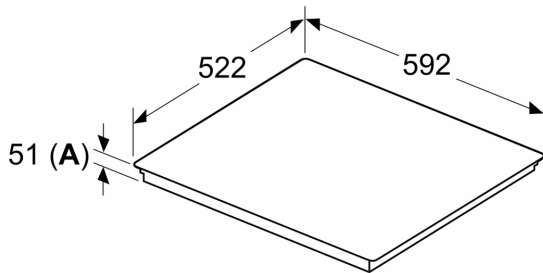

**Séria 6, Indukčná varná doska, 60 cm, čierna, inštalácia na pracovnú dosku bez rámečka
PIX631HC1E**

Rozmery v mm