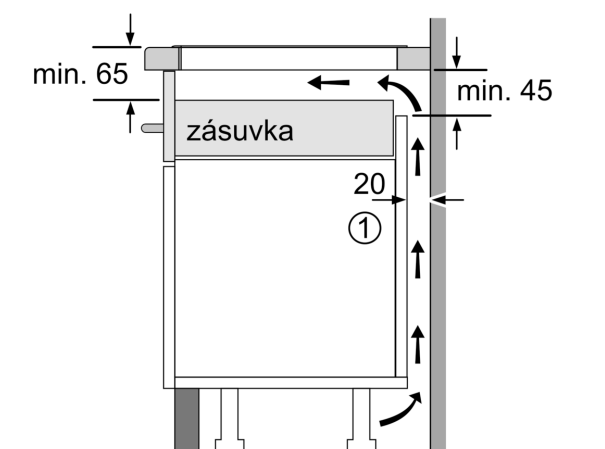

Inštalácia

- rozmery spotrebiča (V x Š x H): 51 x 592 x 522 mm
- rozmery pre vstavenie (V x Š x H): 51 x 560 x 490 - 500 mm
- min. hrúbka pracovnej dosky: 16 mm
- príkon: 7.4 kW
- PowerManagement: v prípade potreby obmedzí maximálny výkon (závisí na poistkovej ochrane elektrickej inštalácie)

**Séria 6, Indukčná varná doska, 60 cm, čierna, inštalácia na pracovnú dosku bez rámečka
PIX631HC1E**

Rozmery v mm

Rozmery v mm

A: Min. vzdialenosť medzi výrezom sporáka a stenou

B: Vzdialenosť medzi povrchom pracovnej dosky a hornou hranou prednej časti rúry musí byť 30 mm

Pozri priestorové požiadavky rúry

Pracovná doska, do ktorej sa varný panel inštaluje, musí vydržať záťaž asi 60 kg. V prípade potreby je nutné použiť zodpovedajúcu spodnú konštrukciu

C	D	E
585-600	50	≥ 35
> 600	≥ 50	≥ 50

A: Hĺbka zapustenia

① Je potrebné počítať s vetracou štrbinou

rozmery v mm

Rozmery v mm

①
Je potrebné počítať
s vetracou štrbinou.

Rozmery v mm